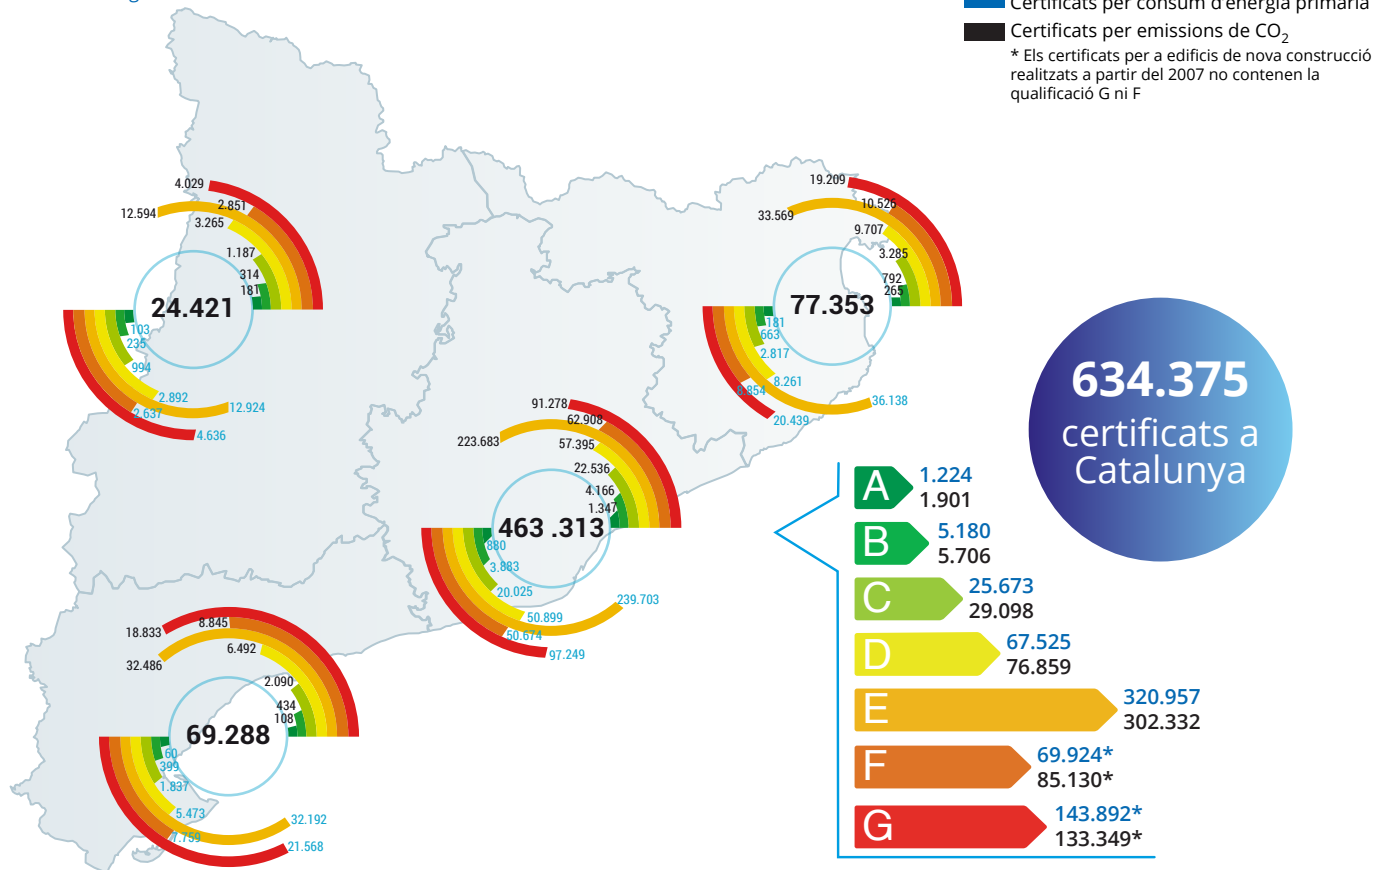

La certificació d'eficiència energètica d'edificis a Catalunya

Dades corresponents als certificats inscrits al registre de certificació d'eficiència energètica d'edificis a Catalunya. Actualització: 2n semestre de 2016.
Institut Català d'Energia

Desembre
2016

Certificats segons la seva qualificació d'eficiència energètica

Data d'actualització: 31 de desembre.
Font: Institut Català d'Energia