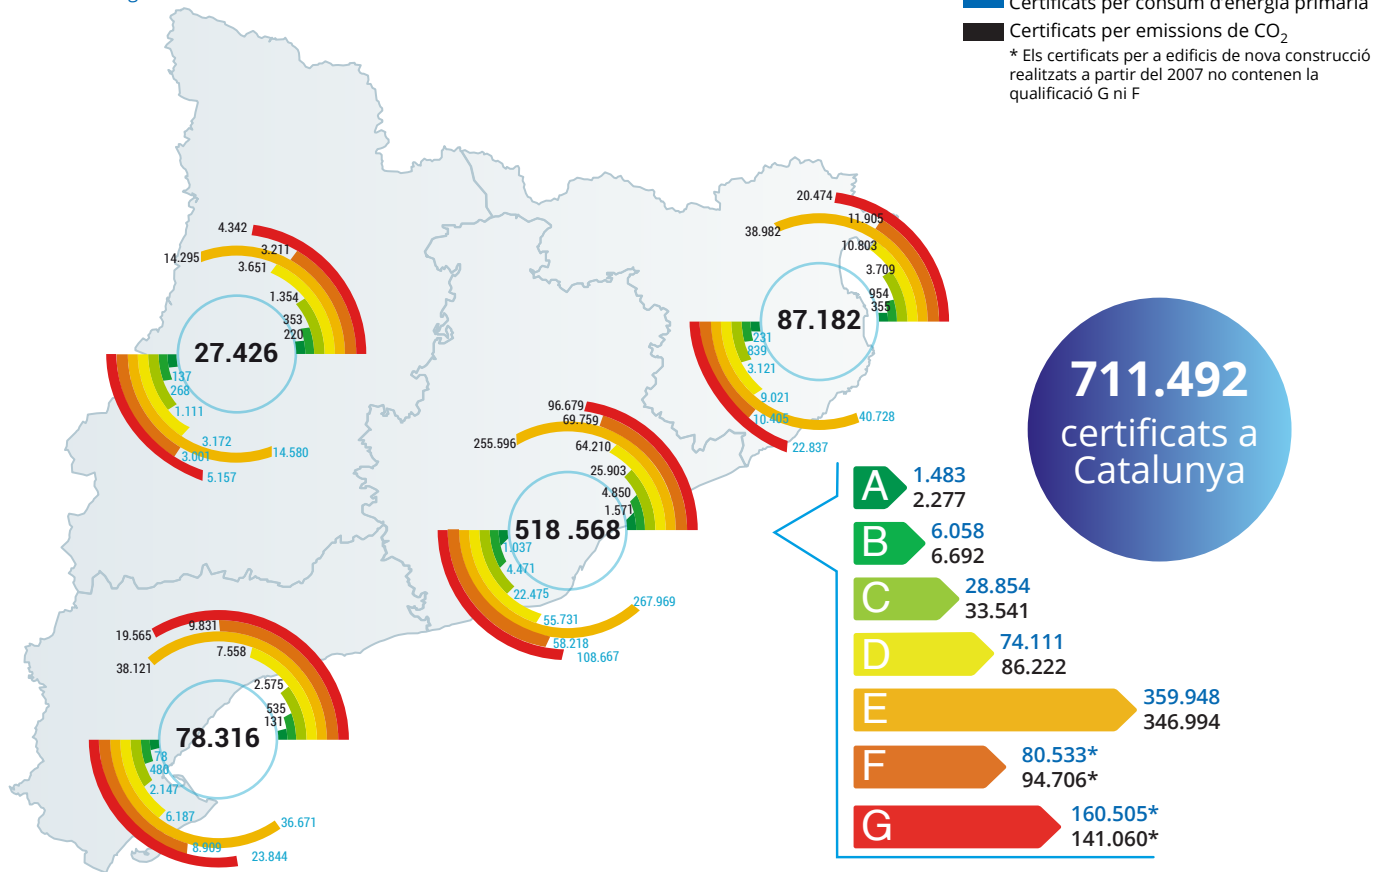

La certificació d'eficiència energètica d'edificis a Catalunya

Juny
2017

Dades corresponents als certificats inscrits al registre de certificació d'eficiència energètica d'edificis a Catalunya. Actualització: 1r semestre de 2017.
Institut Català d'Energia

Certificats segons la seva qualificació d'eficiència energètica

Data d'actualització: 30 de juny.
Font: Institut Català d'Energia

Qualificació d'eficiència energètica segons la normativa

Les diferents normatives de construcció que s'han implantat a Catalunya han afectat positivament a la qualificació d'eficiència energètica dels nous edificis.