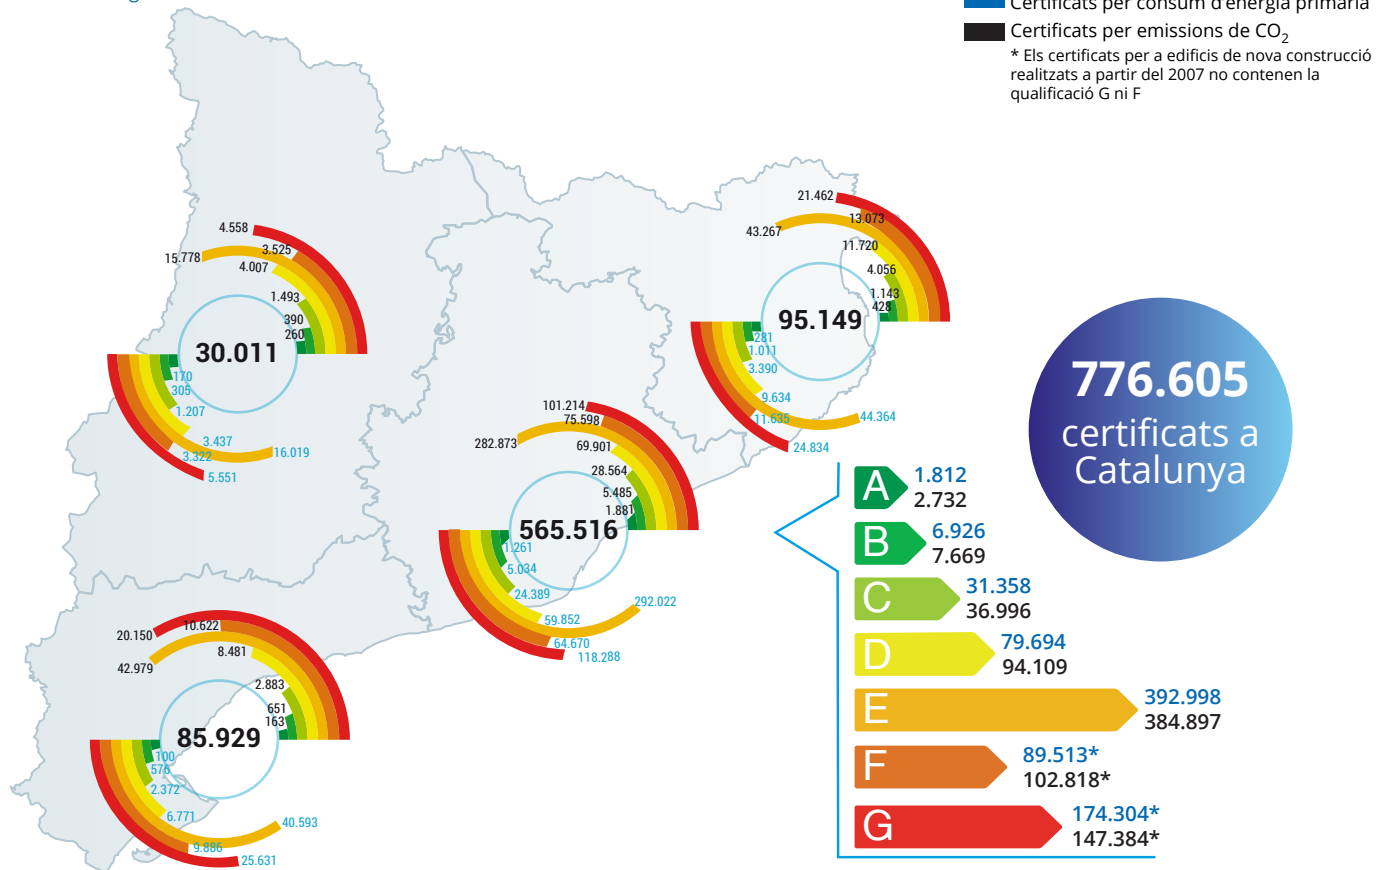

La certificació d'eficiència energètica d'edificis a Catalunya

Dades corresponents als certificats inscrits al registre de certificació d'eficiència energètica d'edificis a Catalunya. Actualització: 2n semestre de 2017.
Institut Català d'Energia

Desembre
2017

Certificats segons la seva qualificació d'eficiència energètica

Data d'actualització: 31 de desembre.
Font: Institut Català d'Energia