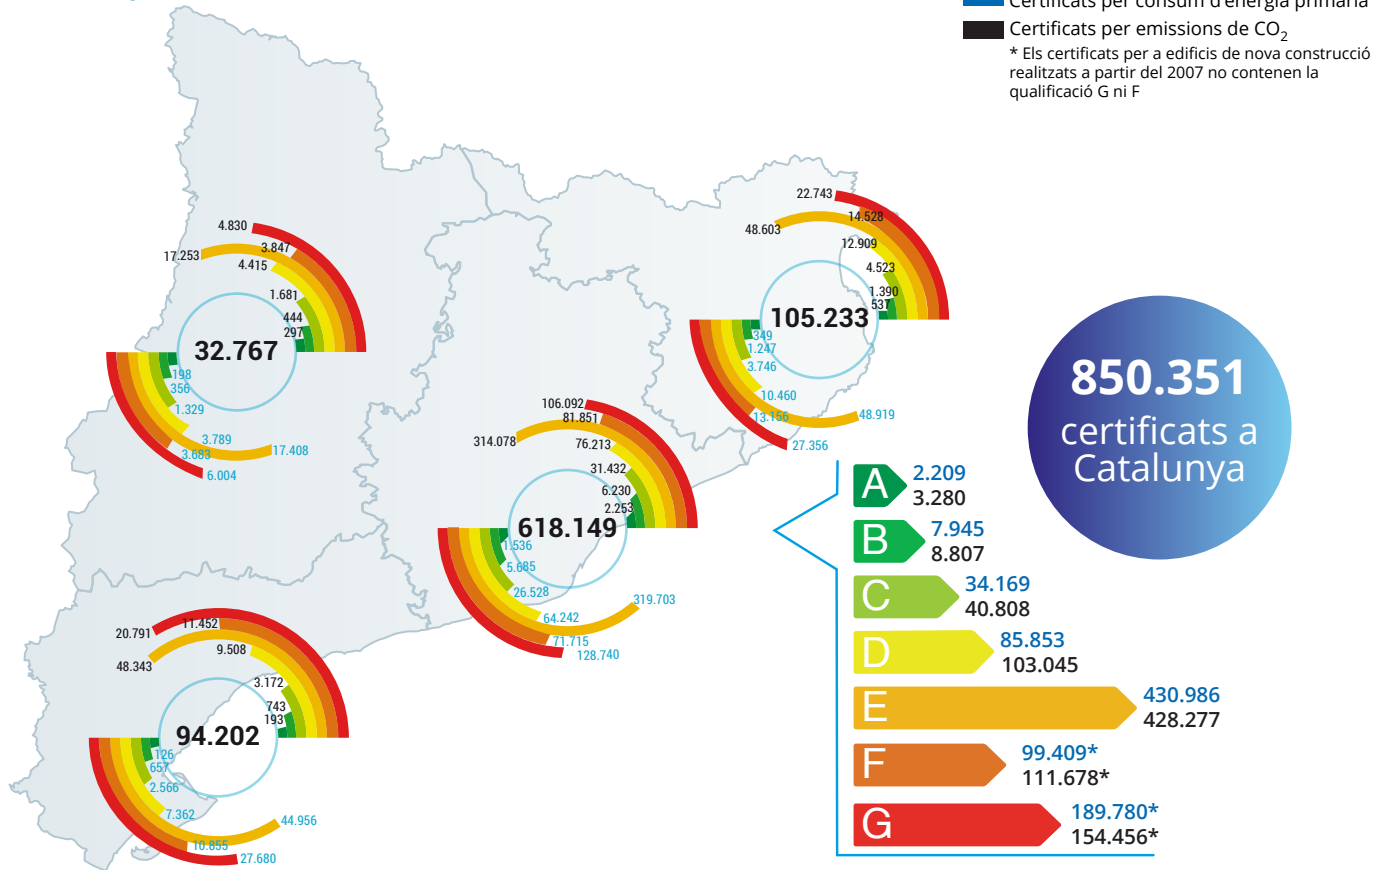

# La certificació d'eficiència energètica d'edificis a Catalunya

Juliol  
2018

Dades corresponents als certificats inscrits al registre de certificació d'eficiència energètica d'edificis a Catalunya. Actualització: 1r semestre de 2018.  
Institut Català d'Energia

## Certificats segons la seva qualificació d'eficiència energètica

Data d'actualització: 30 de juny 2018  
Font: Institut Català d'Energia

## Qualificació d'eficiència energètica segons la normativa

Les diferents normatives de construcció que s'han implantat a Catalunya han afectat positivament a la qualificació d'eficiència energètica dels nous edificis.